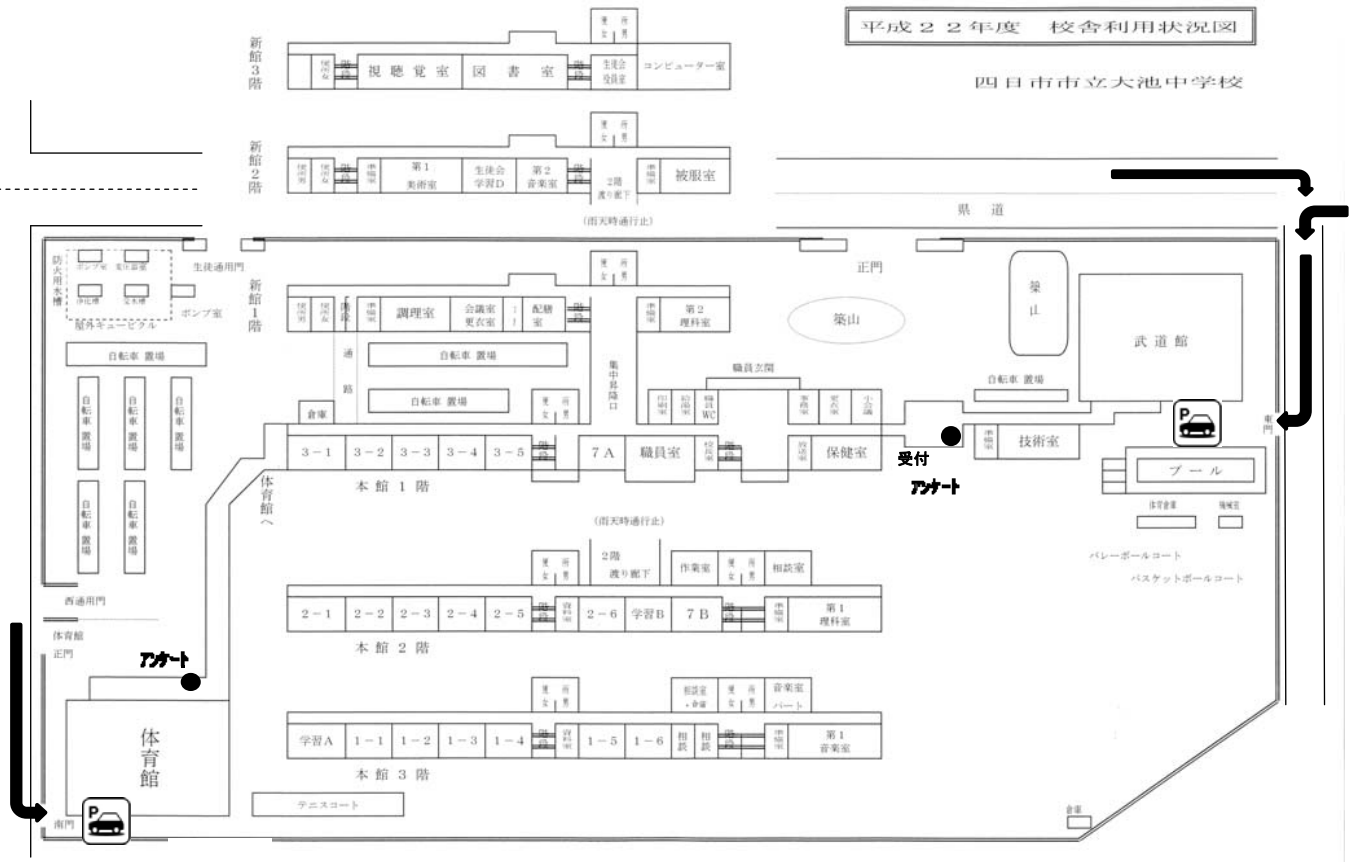

校内案内図と部活動場所

* 雨天の場合、活動場所を屋内に変更したり、終了時間を早めたりする場合があります。

部活動見学会時の活動場所一覧

| | 7月4日(月) | 7月5日(火) | 7月7日(木) | 7月8日(金) |
|----------------|---------|---------|---------|---------|
| 野球、サッカー、ソフトボール | 運動場 | 運動場 | 運動場 | 運動場 |
| テニス男女 | テニスコート | テニスコート | テニスコート | テニスコート |
| バスケットボール男女 | 体育館 | 体育館 | 体育館 | 屋外 |
| バレーボール男女 | 体育館 | 体育館 | 屋外 | 体育館 |
| 卓球男女 | 体育館 | なし | 体育館 | 体育館 |
| 柔道男女、剣道男女 | 武道場 | 武道場 | 武道場 | 武道場 |
| 家庭 | 被服室 | 被服室 | 被服室 | 被服室 |
| 美術 | 美術室 | 美術室 | 美術室 | 美術室 |
| パソコン | コンピュータ室 | コンピュータ室 | コンピュータ室 | コンピュータ室 |