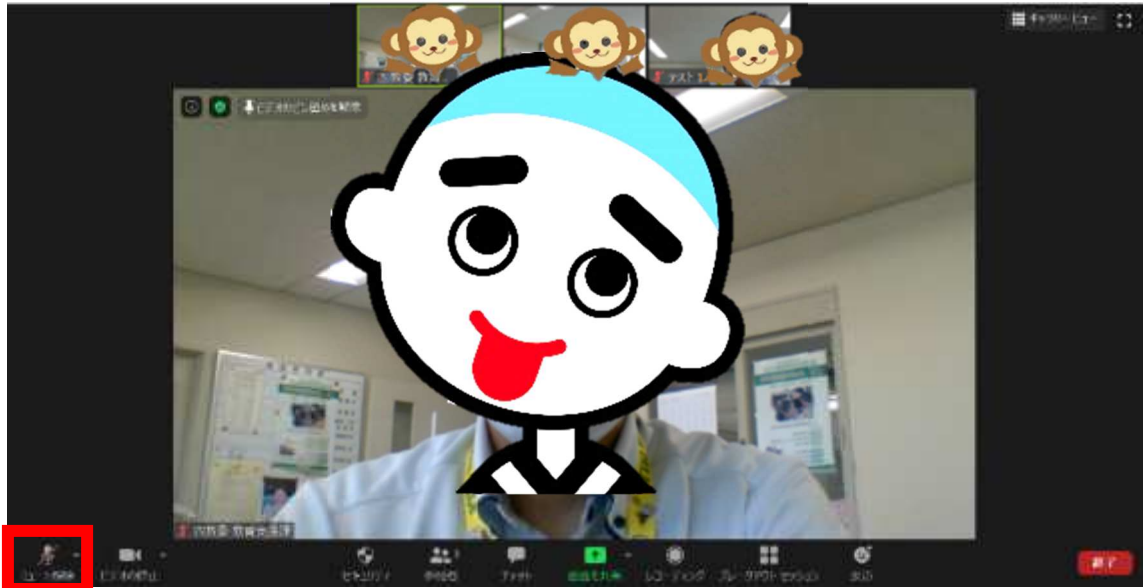

「ビデオ付きで参加^{さんか}」をクリックします。

ビデオ付きで参加

ビデオなしで参加

ビデオミーティングに参加するときに常にビデオプレビューダイアログを表示します

ビデオ付きで参加

ビデオなしで参加

6. 先生^{せんせい}が授業^{じゅぎょう}を開始^{かいし}するまで待つ^ま。

ミーティングのホストは間もなくミーティングへの参加を許可します、もうしばらくお待ちください。

四教委 教育支援課のパーソナルミーティングルーム

※授業^{じゅぎょう}が始^{はじ}まると画面^{がめん}が切り替^かわりま

7. 「コンピュータでオーディオに参加^{さんか}」にする。

オーディオに参加

コンピュータでオーディオに参加

コンピュータ オーディオのテスト

「コンピュータでオーディオに参加^{さんか}」をクリックします。

ミーティングへの参加時に、自動的にコンピュータでオーディオに参加

8. 授業^{じゅぎょう}が始^{はじ}まる。

Ⅲ きほんてき そうさ 基本的な操作について

1 マイクのオンとオフを切り替える

2 カメラのオンとオフを切り替える

3 うちがわ そとがわ 内側カメラと外側カメラを切り替える

「FJ 5M Camera」
→ そとがわ 外側カメラ

「FJ Camera」
→ うちがわ 内側カメラ

4 がめん ひょうじほうほう き か 画面の表示方法を切り替える

ここで切り替えます。

【ギャラリービュー】 ぜんいん おな おお ひょうじ 全員が同じ大きさで表示されます。

【スピーカービュー】 はな ひと おお ひょうじ 話している人が大きく表示されます。