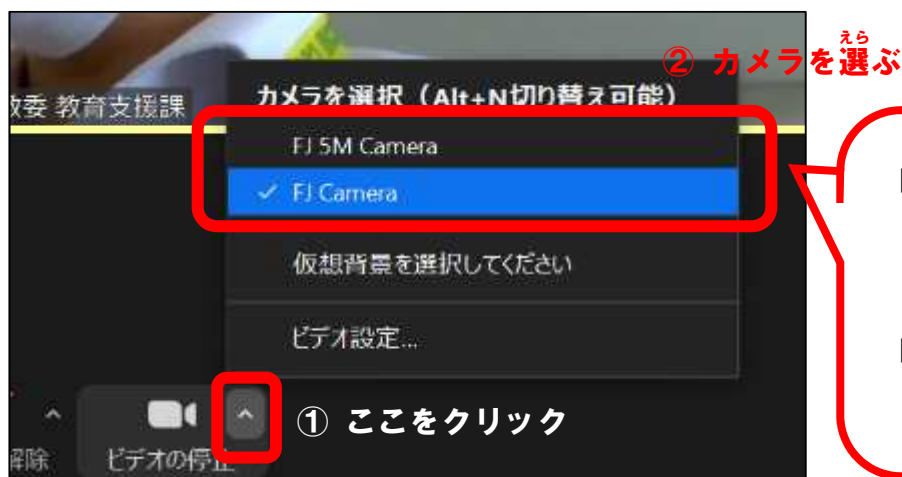

8. 授業^{じゅぎょう}が始^{はじ}まる。

Ⅲ きほんてき そうさ 基本的な操作について

1 マイクのオンとオフを切り替える

2 カメラのオンとオフを切り替える

3 うちがわ そとがわ 内側カメラと外側カメラを切り替える

「FJ 5M Camera」
→ そとがわ 外側カメラ

「FJ Camera」
→ うちがわ 内側カメラ

4 がめん ひょうじほうほう き か 画面の表示方法を切り替える

ここで切り替えます。

【ギャラリービュー】 ぜんいん おな おお ひょうじ 全員が同じ大きさで表示されます。

【スピーカービュー】 はな ひと おお ひょうじ 話している人が大きく表示されます。