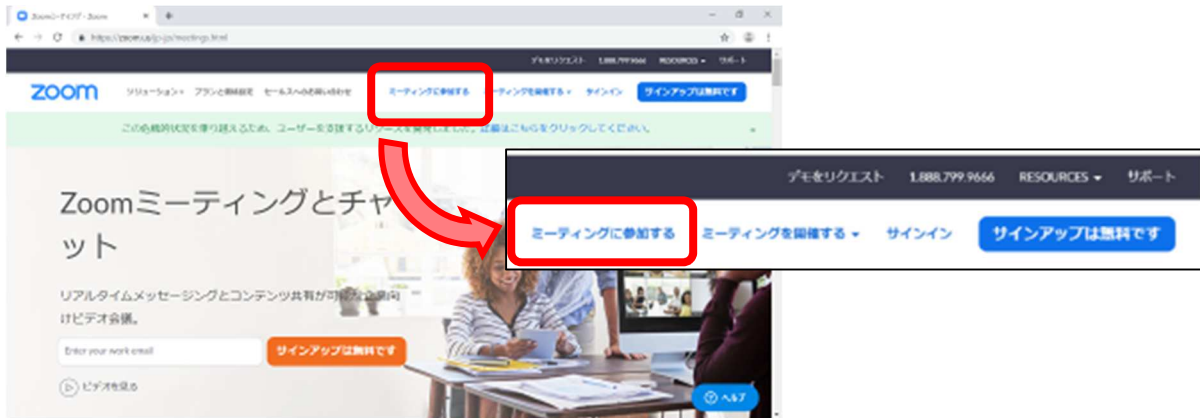

5. ビデオ付き参加にする。

「ビデオ付きで参加」をクリックします。

6. 先生が授業を開始するまで待つ。

ミーティングのホストは間もなくミーティングへの参加を許可します、もうしばらくお待ちください。

四教委 教育支援課のパーソナルミーティングルーム

※授業が始まると画面が切り替わります。

7. 「コンピュータでオーディオに参加」にする。

「コンピュータでオーディオに参加」をクリックします。

コンピュータでオーディオに参加
コンピュータオーディオのアスト

ミーティングへの参加時に、自動的にコンピュータでオーディオに参加

8. 授業が始まる。

Ⅱ 【ブラウザ（インターネット）から始める場合】

1. タブレットの電源を入れて、インターネットをつなぎ、「Zoom」で検索、もしくは <https://zoom.us/> を入力して Zoom のサイトを開く。
2. 「ミーティングに参加する」をクリックする。