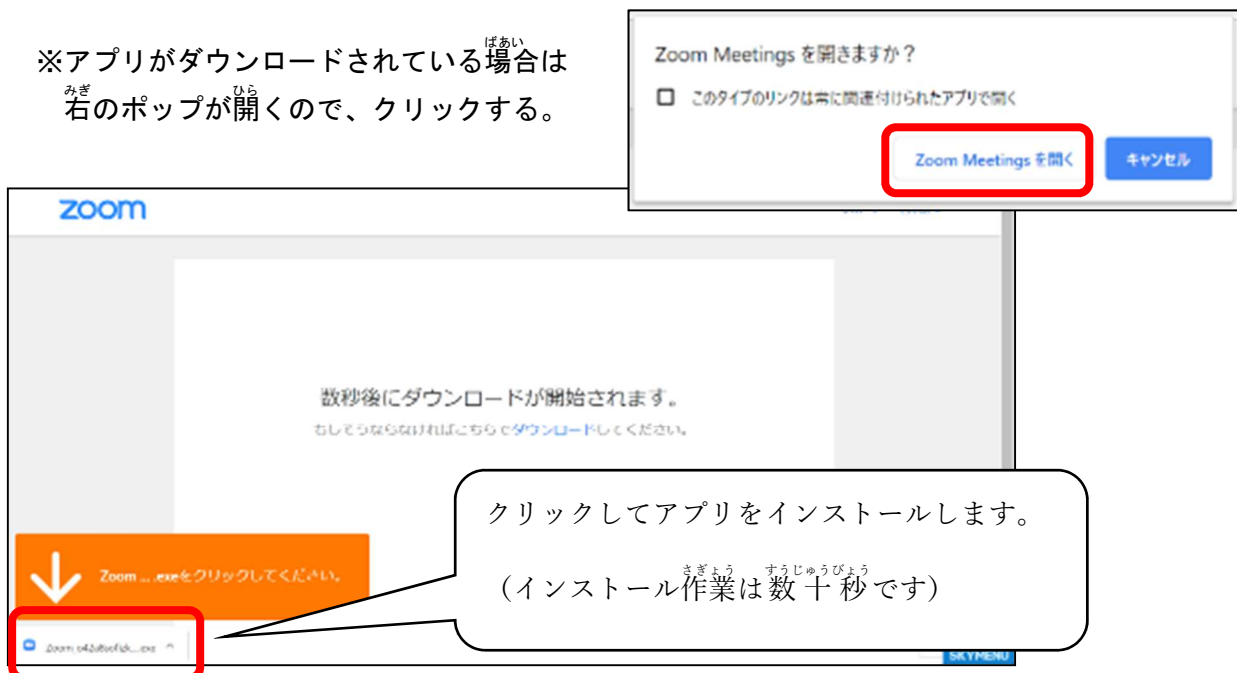

5. ビデオ付き参加にする。

「ビデオ付きで参加」をクリックします。

6. 先生が授業を開始するまで待つ。

ミーティングのホストは間もなくミーティングへの参加を許可します、もうしばらくお待ちください。

四教委 教育支援課のパーソナルミーティングルーム

※授業が始まると画面が切り替わります。

7. 「コンピュータでオーディオに参加」にする。

「コンピュータでオーディオに参加」をクリックします。

コンピュータでオーディオに参加
コンピュータオーディオのアスト

ミーティングへの参加時に、自動的にコンピュータでオーディオに参加

8. 授業が始まる。

Ⅱ 【ブラウザ（インターネット）から始める場合】

1. タブレットの電源を入れて、インターネットをつなぎ、「Zoom」で検索、もしくは <https://zoom.us/> を入力して Zoom のサイトを開く。
2. 「ミーティングに参加する」をクリックする。

3. 「ミーティング ID」を入力して「参加」ボタンをクリックする。

※アプリがダウンロードされている場合は右のポップが開くので、クリックする。

4. 自分^{じぶん}の名前^{なまえ}とパスワード^{にゅうりょく}を入力^{さんか}して「ミーティングに参加」をクリックする。

Zoom

名前とミーティングパスワードを入力してください

〇〇 〇〇

ミーティングパスワード

将来のミーティングのためにこの名前を記憶する