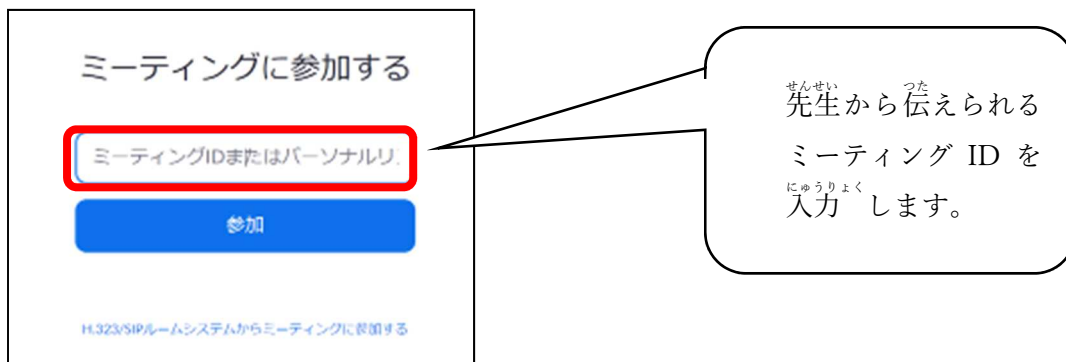

コンピュータでオーディオに参加
コンピュータオーディオのアスト

ミーティングへの参加時に、自動的にコンピュータでオーディオに参加

8. 授業が始まる。

Ⅱ 【ブラウザ（インターネット）から始める場合】

1. タブレットの電源を入れて、インターネットをつなぎ、「Zoom」で検索、もしくは <https://zoom.us/> を入力して Zoom のサイトを開く。
2. 「ミーティングに参加する」をクリックする。

3. 「ミーティング ID」を入力して「参加」ボタンをクリックする。

※アプリがダウンロードされている場合は右のポップが開くので、クリックする。

4. 自分^{じぶん}の名前^{なまえ}とパスワード^{にゅうりょく}を入力^{さんか}して「ミーティングに参加」をクリックする。

Zoom

名前とミーティングパスワードを入力してください

〇〇 〇〇

ミーティングパスワード

将来のミーティングのためにこの名前を記憶する