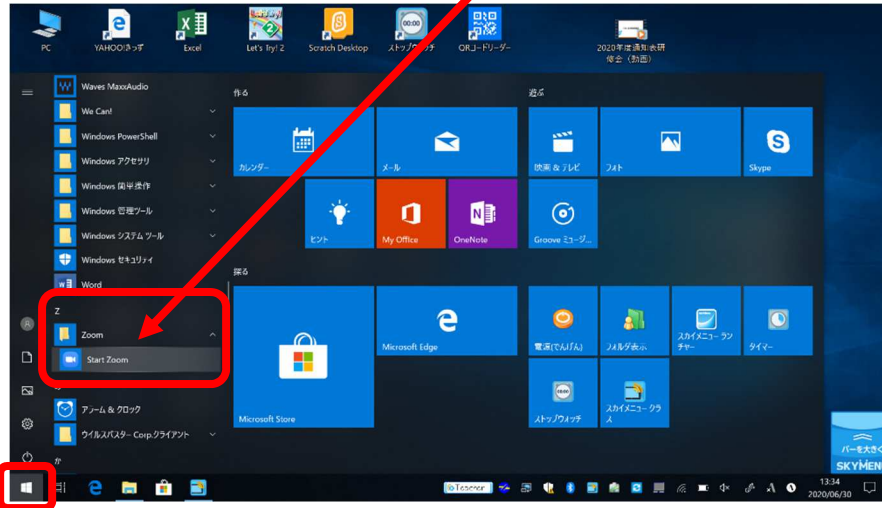

I 【アプリから始める場合】

1. タスクバーのウィンドウマーク  をクリックし、出てきた「A」からの画面を下にスクロールして「Z」を見つけ、そこをクリックしてZoomアプリを起動する。

もしくは、パソコン画面上のアイコン  をクリックしてZoomアプリを起動する。

※アプリがない場合は、3ページの「II【ブラウザ（インターネット）から始める場合】」から始めます。

2. 「ミーティングに参加する」をクリックする。