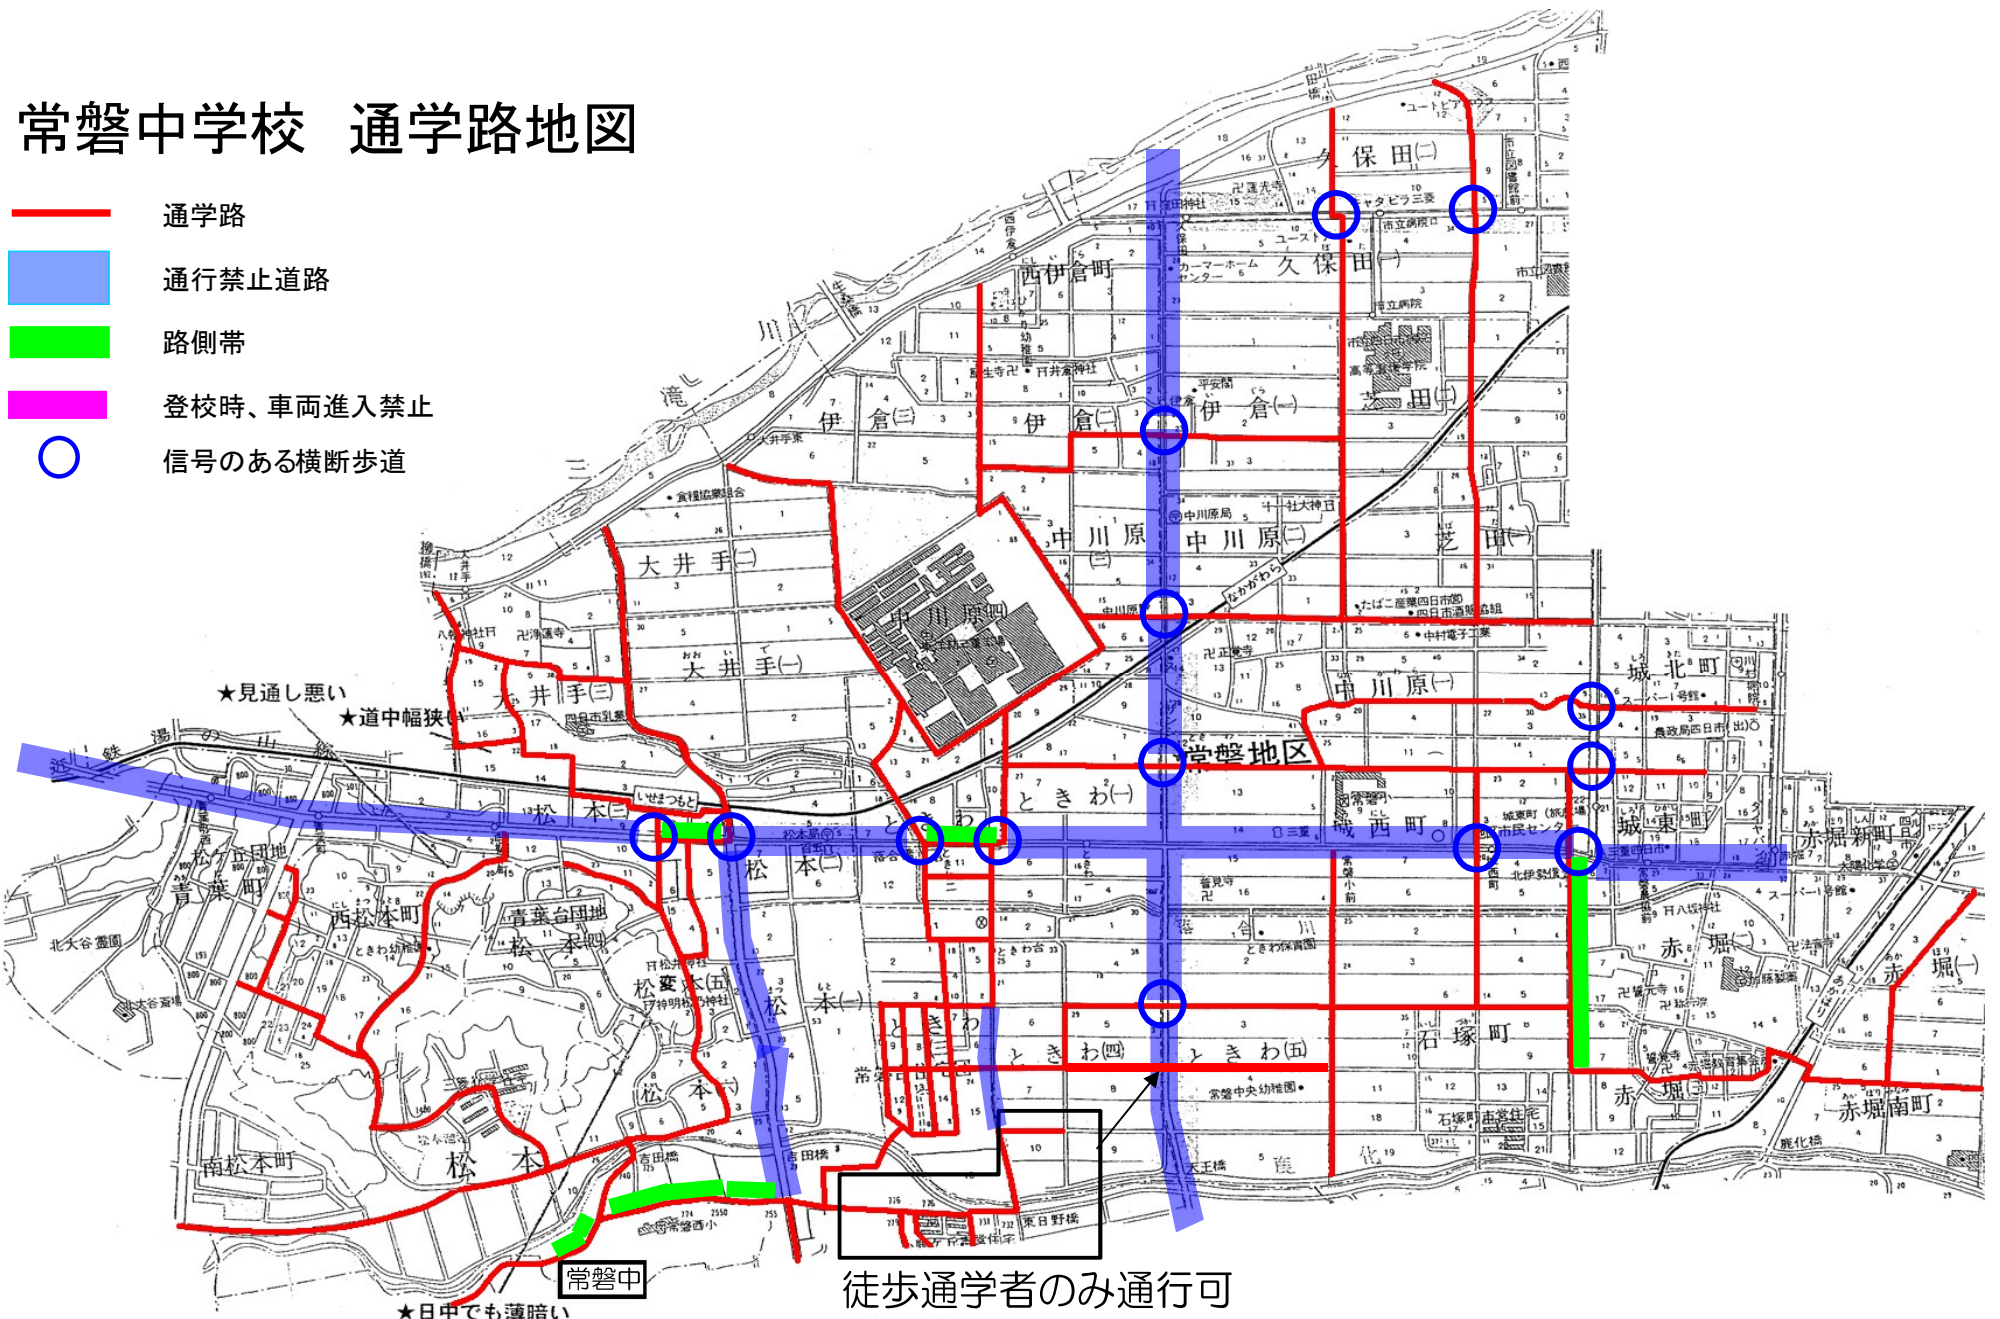

常磐中学校 通学路地図

- 通学路
- 通行禁止道路
- 路側帯
- 登校時、車両進入禁止
- 信号のある横断歩道

徒歩通学者のみ通行可