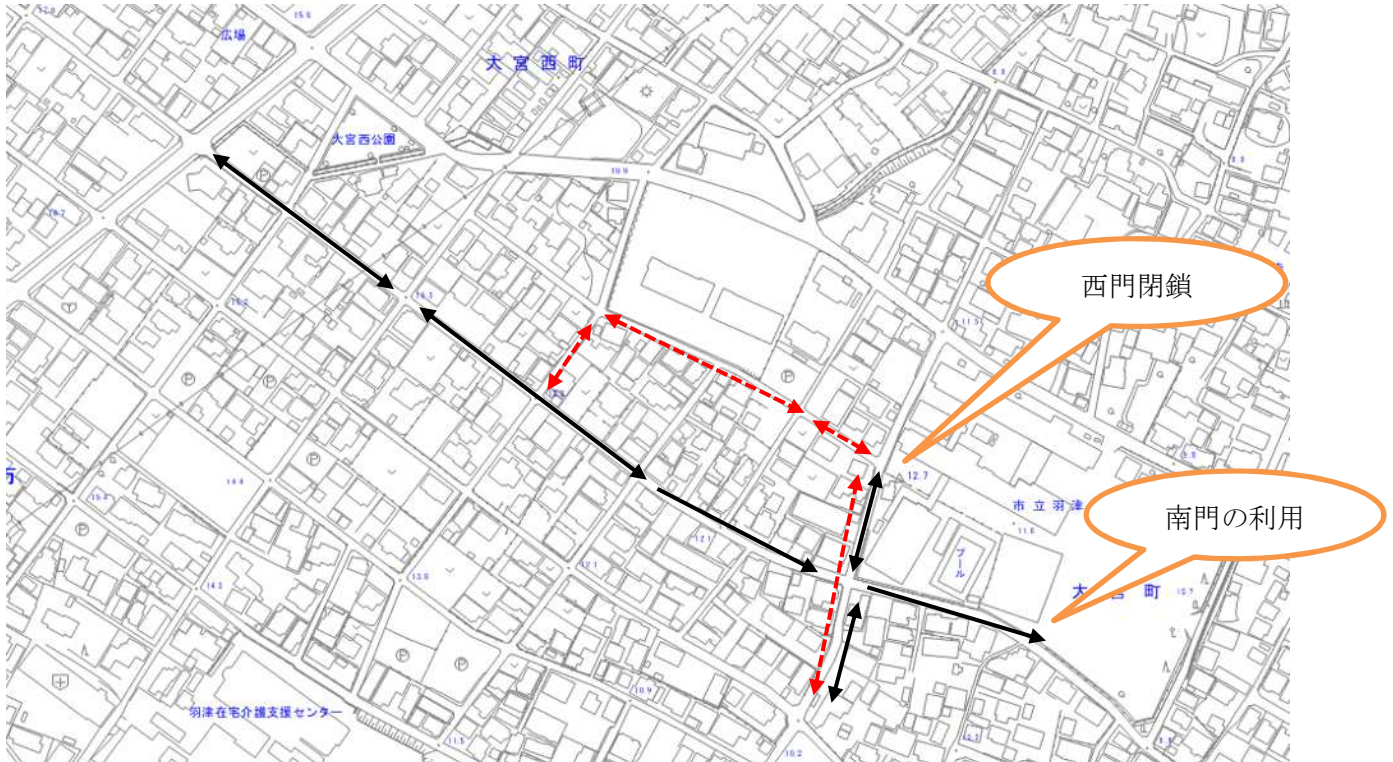

令和5年4月17日

保護者様

四日市市立羽津小学校
校長 須川 豊

通学路の変更のお知らせ

日頃は、学校教育活動に対してご理解とご協力を賜り、誠にありがとうございます。

このたび5月8日（月）から7月20日（木）にかけて、南校舎改修工事に伴い西門を閉鎖します。

それに伴い、大宮町・大宮西町のうち西門を利用しているお子さんは体育館南側を經由して南門から登下校してください。緑丘・山手町・羽津山町のお子さんは下の地図のように迂回路を通過して南門から登下校してください。

ご理解、ご協力いただきますようよろしくお願いいたします。

記

1. 工事内容（変更理由） 南校舎改修工事
2. 通学路変更期間 令和5年5月3日（月）～令和5年8月31日

【通常（点線）および通学路迂回路（実線）】

※工事によって西門を閉鎖します。西門を利用している通学班は、南門を利用するように迂回をします。矢印の道を通して登下校してください。