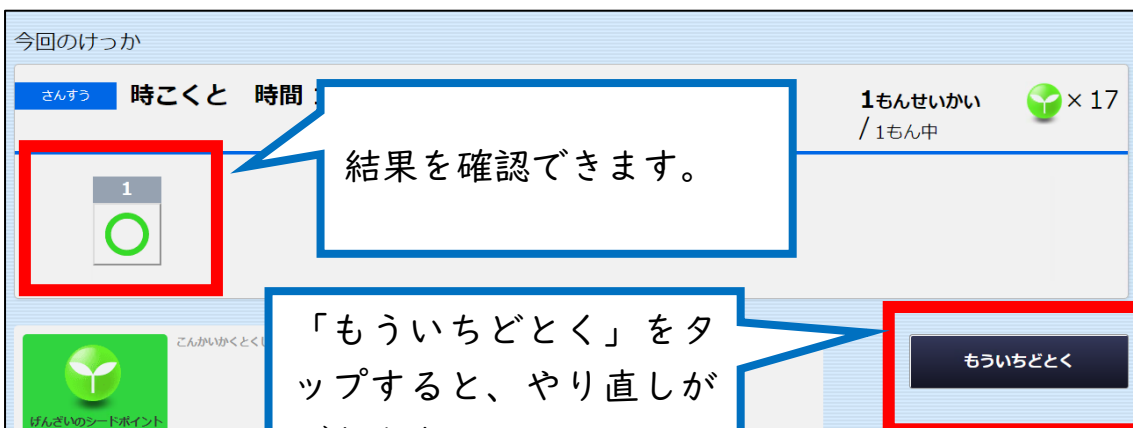

☆ドリルパーク学習履歴の確認

ドリルパークにログインして画面上部のふりかえりをタップします。

学習履歴の画面が表示されたら下へスクロールします。

確認したいところをタップします。

結果を確認できます。

「もういちどとく」をタップすると、やり直しができます。

もういちどとく