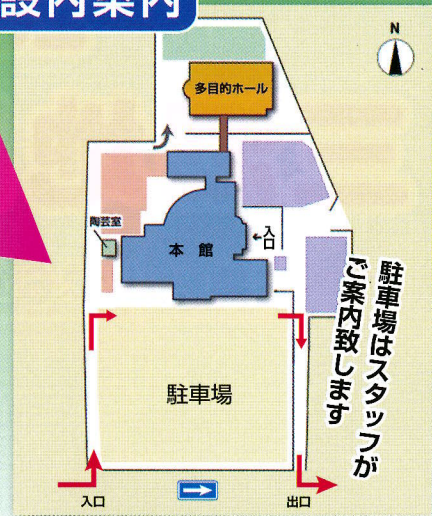

会場案内

※駐車場に限りがあります。できるだけ公共交通機関のご利用をお願いします。
最寄り駅：近鉄海山道駅

施設内案内

※駐車場内の事故・トラブル等は
一切責任を負いかねます。

9:45	外国人児童生徒と保護者のためのガイダンス (四日市市教育委員会主催)		私学受付開始 (本館エントランス)	10:00	
11:30			私立高校展 (10:00開場16:00終了)	11:30	
13:00	共通受付開始 (本館エントランス)			13:00	
13:30	県立高校展 (13:00開場16:00終了) ※資料参加校 北勢きらら学園 西日野にじ学園 稲生 亀山	進学 なんでも 相談室 (PTA主催)		イングリッシュ・ラボ (教育委員会)	13:30
15:00				15:00	
15:30	受付終了			受付終了	15:30
16:00	高校展終了			16:00	

県立高校		私立高校			
旧体育館	多目的室ホール		本館2F	会議室A	① 近畿大学工業高等専門学校 ② 鈴鹿工業高等専門学校
	①四日市工業 ②桑名工業 ③四日市中央工業 ④四日市四郷 ⑤菰野 ⑥四日市 ⑦桑名 ⑧四日市商業 ⑨四日市農芸 ⑩北星 ⑪飯野 ⑫川越			会議室B	① 鈴鹿 ② 津田学園
本館1F	創作スペース			会議室C	① 徳風 ② セントヨゼフ女子学園
	①神戸 ②桑名北 ③四日市南 ④石薬師 ⑤朝明			会議室D	① 暁 (3年制) ② 暁中高校 (6年制)
3F	リハーサル室 A			視聴覚室	① 海星 ② 四日市メリノール学院 ③ 大橋学園
	①四日市西 ②桑名西 ③いなべ総合			リハーサル室B	① KTCおおぞら高等学院 ② 第一学院 ③ ヒューマンキャンパス ④ 明誠
2F	練習室 C				
	①白子				
	会議室F	イングリッシュ・ラボ (教育委員会主催)			
	練習室A	進学なんでも相談室 (PTA主催) ※相談員は元校長や現役教員・元教員等の専門家です。			

高校展実行委員会より

四日市市と三重郡のPTAが企画運営母体として開催する三河地区「高校展」は、北勢地区の県立・私立のほぼ全ての高校が一堂に会する唯一の機会です。今までは進学先として考えていなかった高校であっても、**特色や力を入れている分野、卒業後の進学先や、部活動についてなど様々な疑問や質問を出展高校の先生に直接聞くことで、高校進学について幅広く考えることができる**貴重な機会です。会場では高校のブースだけではなく制服の展示、そして昨年好評の相談室も開設していますので是非ご参加ください。また「高校展特設サイト」では特別講演や各高校のリンク、開催可否のお知らせが確認できます。特設サイトへのアクセス方法は表面をご覧ください。「高校展」の会場にはアンケートが用意してあります。高校展はPTAのボランティアが主体となり運営していますので至らない部分もあるかと思いますが、いただいたご意見でより良い運営ができるよう次年度以降の高校展開催の参考にさせていただきますので、アンケート記入へのご協力をお願い致します。