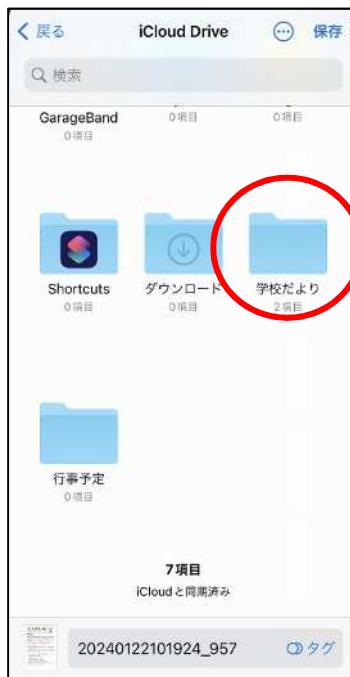

③画面をスクロールして「ファイルに保存」を選択。

④あらかじめ作成しておいたファイル「学校だより」「行事予定」等を選択。わかりやすい名前に変更して保存。

⑤スマホからいつでも必要な書類を確認することができます。

(2)画像として保存。

①文書の画面をスクリーンショットして、画像として保存します。

②「アルバム」等を使って分類すると更にわかりやすくなります。