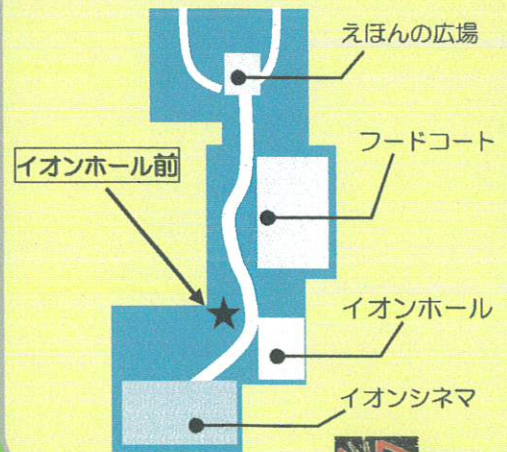

県立高校や私立高校、
三重県にはどんな
高校があるのかな？

前期選抜・後期選抜
の違いは？

日時 **10月22日(土)**
10:00~16:00
場所 **イオンモール津南**

3F イオンホール前
(津市高茶屋小森町145番地)

- ★**県立高校入試制度についての質問コーナー**があります！
  質問コーナーは**10:00~15:00**です。
- ★対象は、**小中学生及びその保護者**等です。
- ★**新型コロナウイルス感染防止対策**を徹底して実施します。

3Fフロアマップ