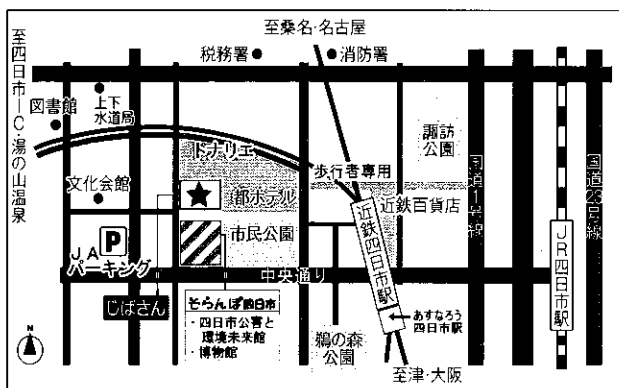

回収場所

じばさん1階
エントランス

公害・環境に関する研究作品展

同時
開催

場所 じばさん5階 大研修室

期間 12月10日(土)～12月18日(日)

12月14日(水)はじばさん林館のため見学できません

会場 アクセス

会場 じばさん6階(四日市市地場産業振興センター)
四日市市安島1丁目3番18号

近鉄四日市駅・あすなろう四日市駅下車 西へ徒歩3分
JR四日市駅下車 西へ徒歩20分
(JR四日市駅～近鉄四日市駅間 路線バス4分)

車でお越しの方へ

JA パーキング(安島二丁目)をご利用の方は
2時間分の駐車サービス券をお渡しします。
受付まで駐車券をご提示ください。

新型コロナウイルス感染症拡大防止等のため、内容を変更・中止
する場合があります。最新情報は当館 HP をご覧ください。