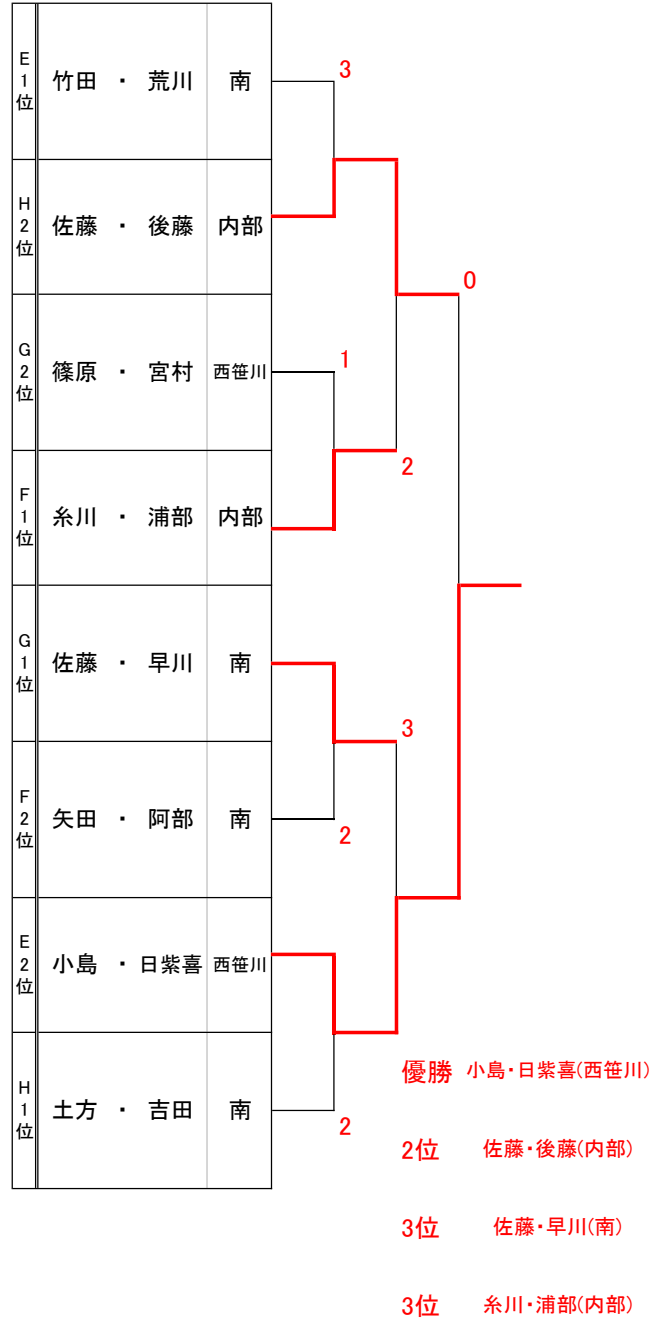

平成30年度 四日市体育協会長杯ソフトテニス選手権大会

H30.5.20

市営三滝コート

<<女子中学生の部>>

Eリーグ

		1	2	3	4	得失G差	順位
1	小島・日紫喜 西笹川		③	1			2
2	遠藤・田中 内部	0		1			3
3	竹田・荒川 南	③	③				1
4							

予選リーグ:7ゲームマッチ

Fリーグ

		1	2	3	4	得失G差	順位
1	糸川・浦部 内部		③	③	③		1
2	館・東川 内部	0		1	③		3
3	矢田・阿部 南	0	③		③		2
4	宮村・野澤 西笹川	0	0	1			4

Gリーグ

		1	2	3	4	得失G差	順位
1	佐藤・早川 南		③	2			2 1
2	篠原・宮村 西笹川	0		③		-1	2
3	江藤・伊坂 内部	③	1			-1	3
4							

Hリーグ

		1	2	3	4	得失G差	順位
1	佐藤・後藤 内部		③	2			2
2	平岡・平林 内部	0		0			3
3	土方・吉田 南	③	③				1
4							

決勝トーナメント

決勝トーナメント:7ゲームマッチ

[予選での順位優先事項]

勝数 → ゲーム得失差の順 → ゲーム得失差が同じ場合、直接対決の勝者順

→ ゲーム得失差が同じ場合、ポイント得失差の順 → ポイント得失差が同じ場合、直接対決の勝者順

→ 該当ペアのポイント得失差が同じ場合、抽選にて決勝トーナメント進出ペアを決定