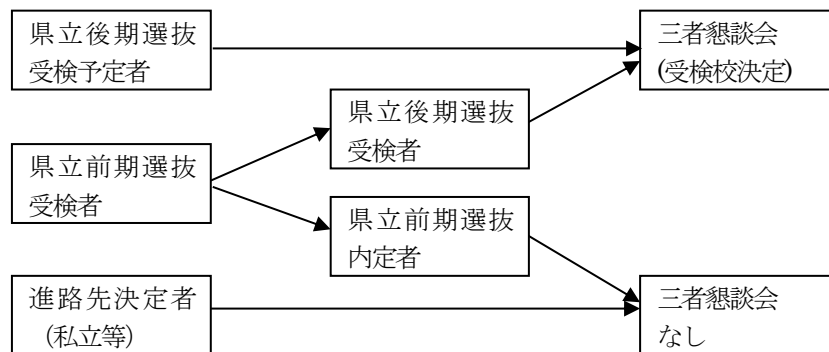

## 県立後期選抜に向けて

2/16(木)、17(金)に県立後期選抜の志願校を決めるための三者懇談会を行います。

前期選抜を受検する人も、後期選抜を受検するものとして志願校を考えておいてください。三者懇談会後に後期選抜の願書を作成してもらいますので、下記の物をご持参ください。

○タブレット(web出願のID・PW) ○写真 ○受検手数料(全日制2200円、定時制950円)

なお、前期選抜で内定した人と進路先(私立等)が決定した人は懇談会を行いません。