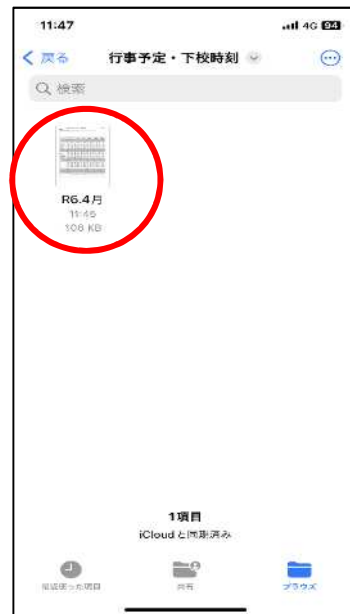

# H&S の配信文書を上手に管理するには・・・

(1)「ファイル」を使った管理。(iphone の場合)

①H&S からファイルに保存したい  
文書ファイルを開きます。

②「共有ボタン」を押します。

③画面をスクロールして「ファイル  
に保存」を選択。

④あらかじめ作成しておいたファイル  
「学校だより」「行事予定」等を選択。  
わかりやすい名前に変更して保存。

⑤スマホからいつでも必要な  
書類を確認することができます。