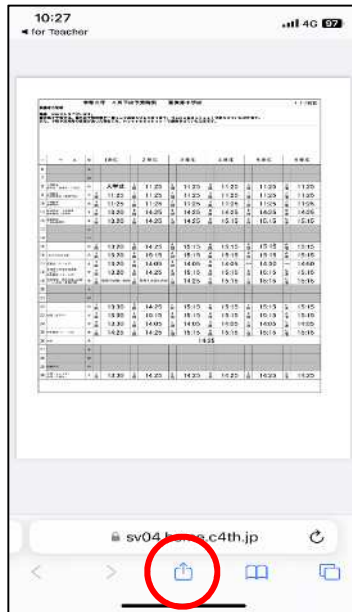

H&S の配信文書を上手に管理するには・・・

(1)「ファイル」を使った管理。(iphone の場合)

①H&S からファイルに保存したい
文書ファイルを開きます。

②「共有ボタン」を押します。

③画面をスクロールして「ファイル
に保存」を選択。