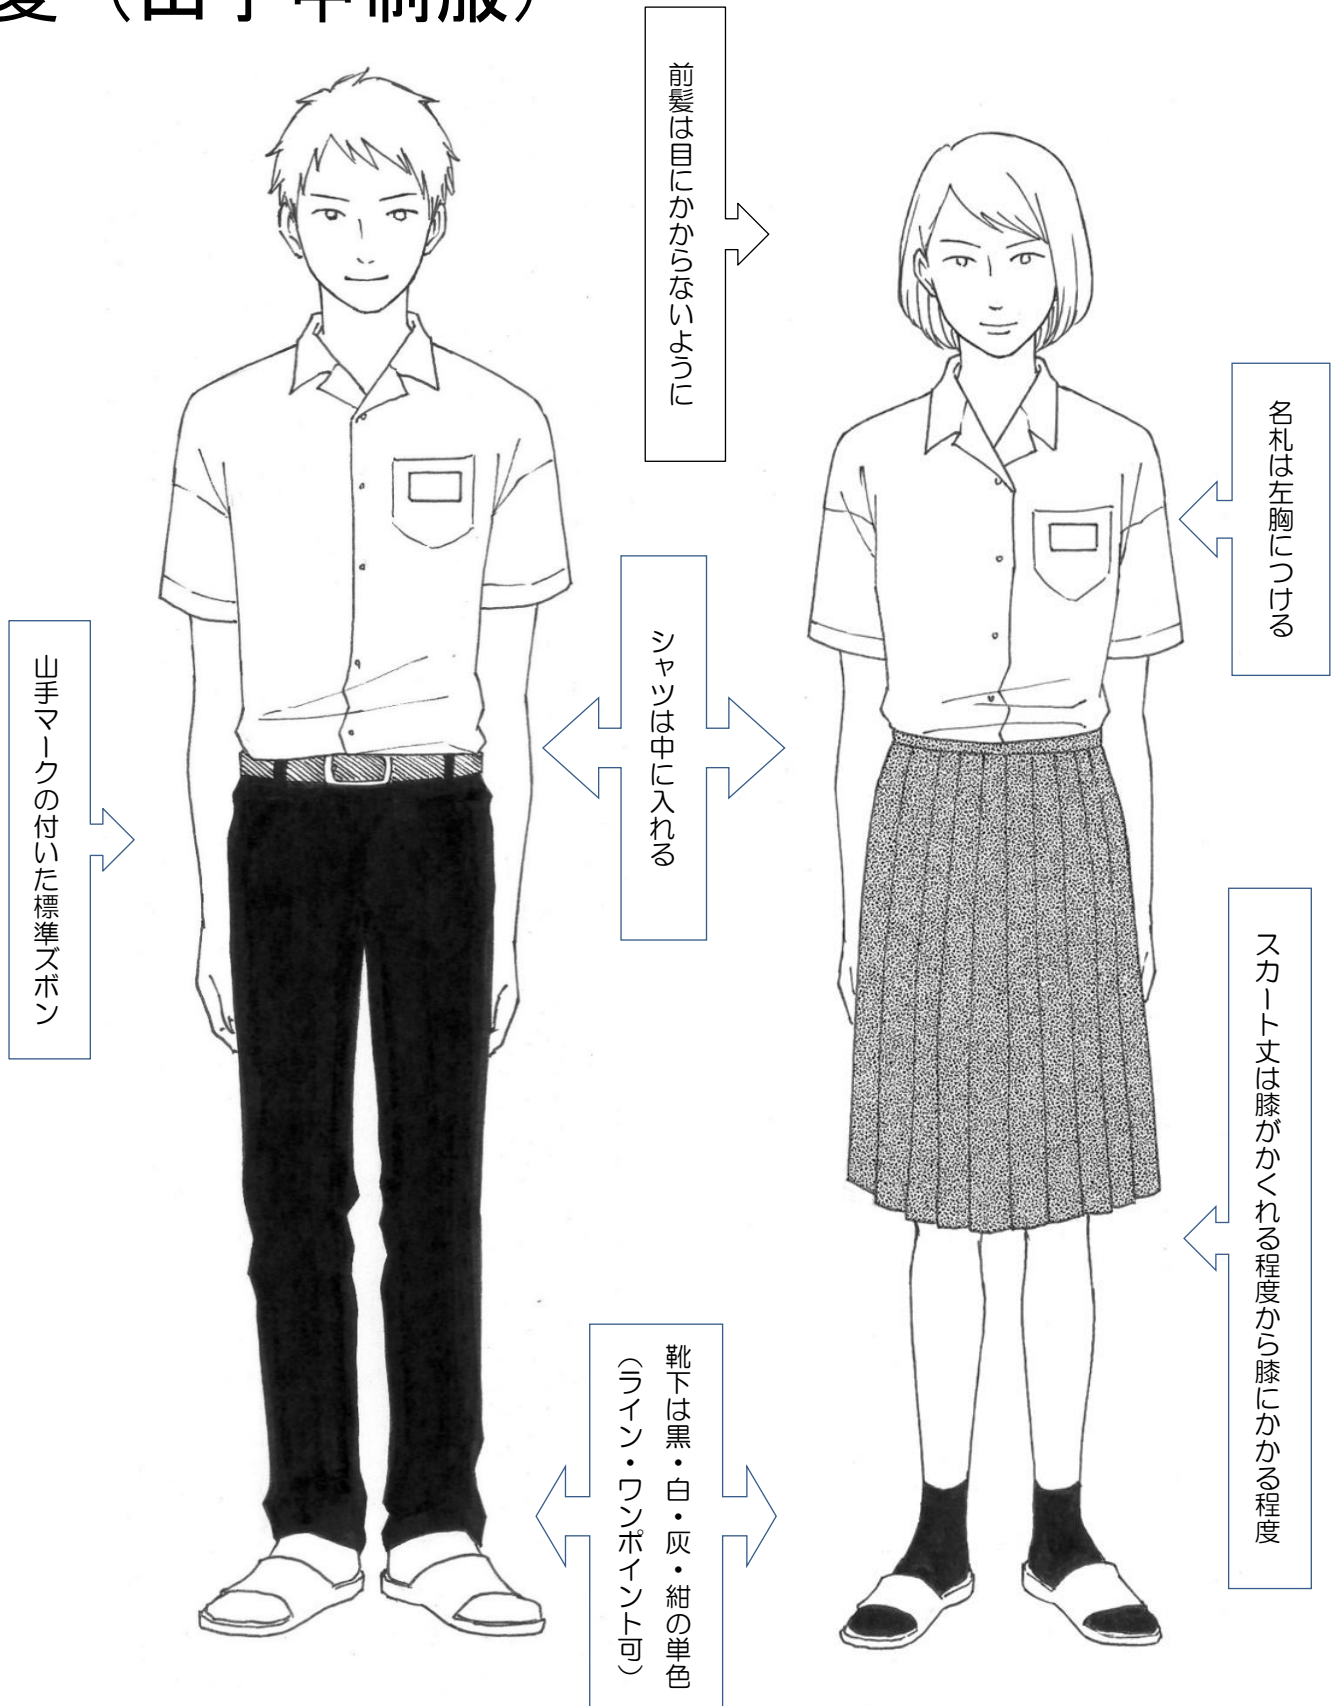

12. 山手中学校の正しい制服の着方

夏（山手中制服）

冬（山手中制服）

スラックス (山手中制服)

四日市共用標準制服