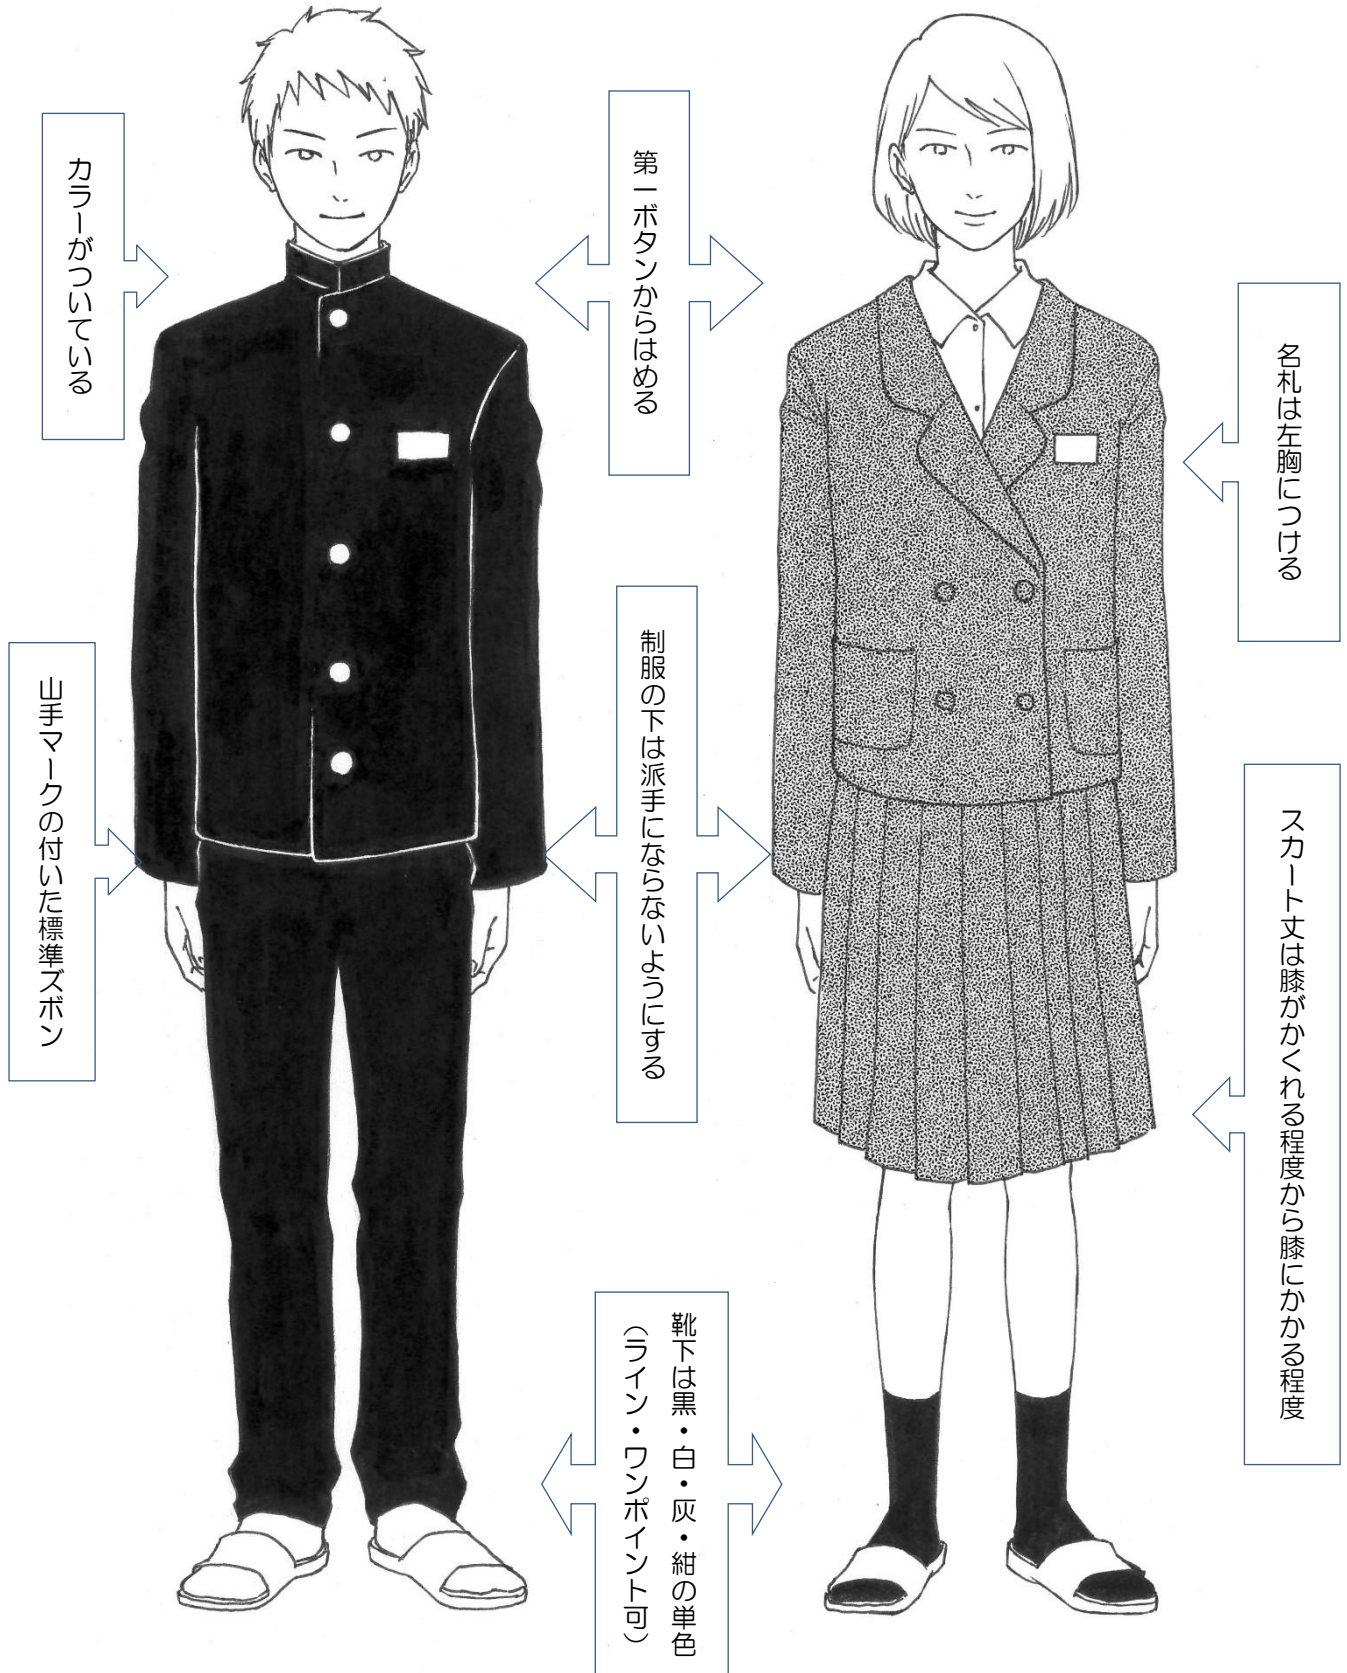

12. 山手中学校の正しい制服の着方

夏（山手中制服）

冬（山手中制服）

スラックス (山手中制服)

四日市共用標準制服