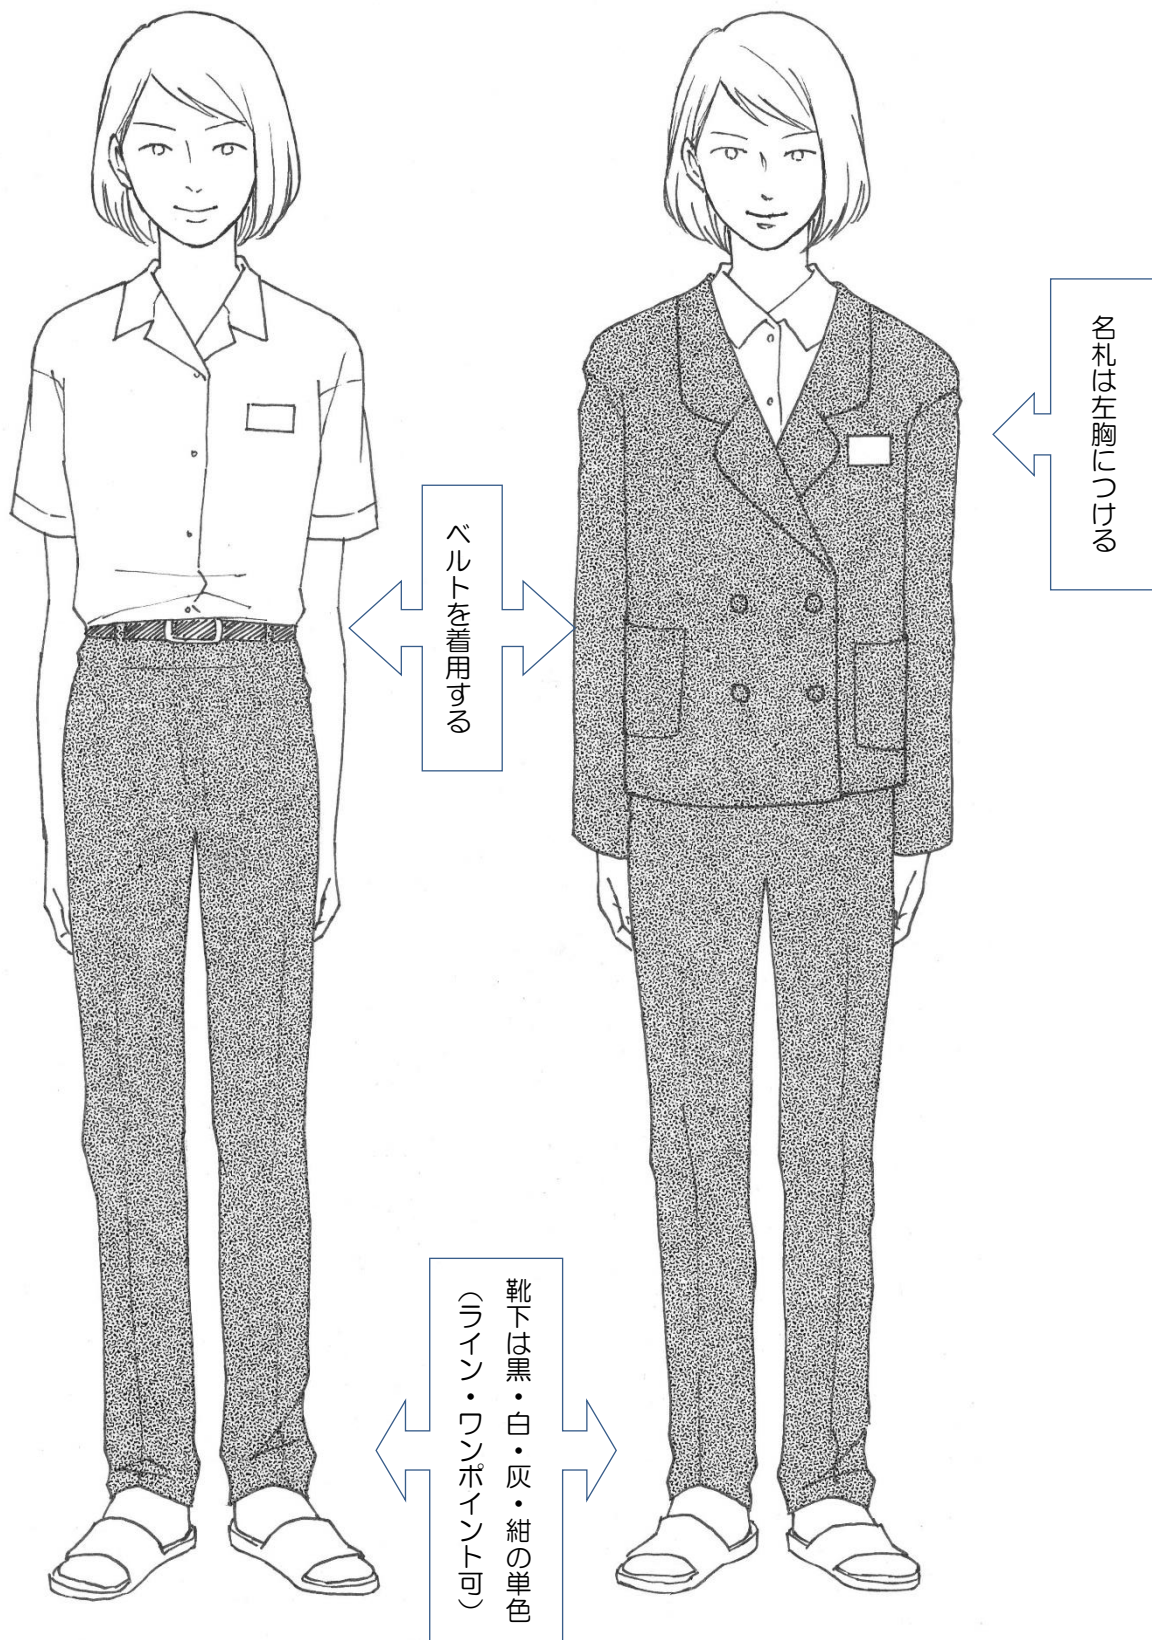

12. 山手中学校の正しい制服の着方

夏（山手中制服）

冬（山手中制服）

スラックス (山手中制服)

四日市共用標準制服