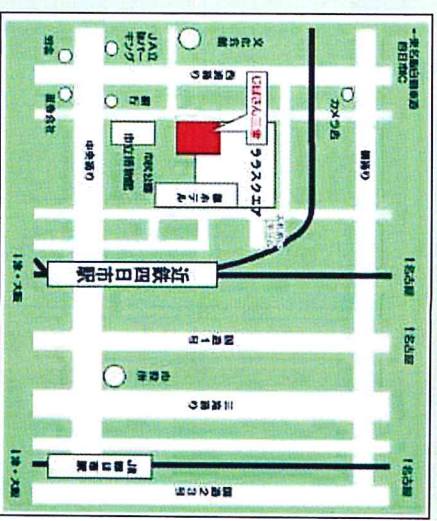

< 資料参加 >

- 青山高等学校
- 皇學館高等学校
- 三重高等学校

日時

2018年 11月4日(日)

入場無料

対象

三河地区小学6年生・中学生及び保護者・教職員

アクセス

駐車場は、各自で
ご負担をお願いします。

場所

じばさん三重

POINT 1

★「高校ってどんなところ?」「何を学ぶの?」など学ぶことの意義や学習内容、また「社会に出ていくまでに身につけておきたい力は?」「夢や志を持つってどんなこと?」などキャリア教育について【第1部】四日市商業高校 鈴木達哉校長先生、【第2部】元四日市市立内部中学校 佐藤正倫校長先生から聴くことができます。

POINT 2

★ 高校の生活、学習内容、部活動、進路状況など具体的なことを直接各学校の関係者に質問することができます。